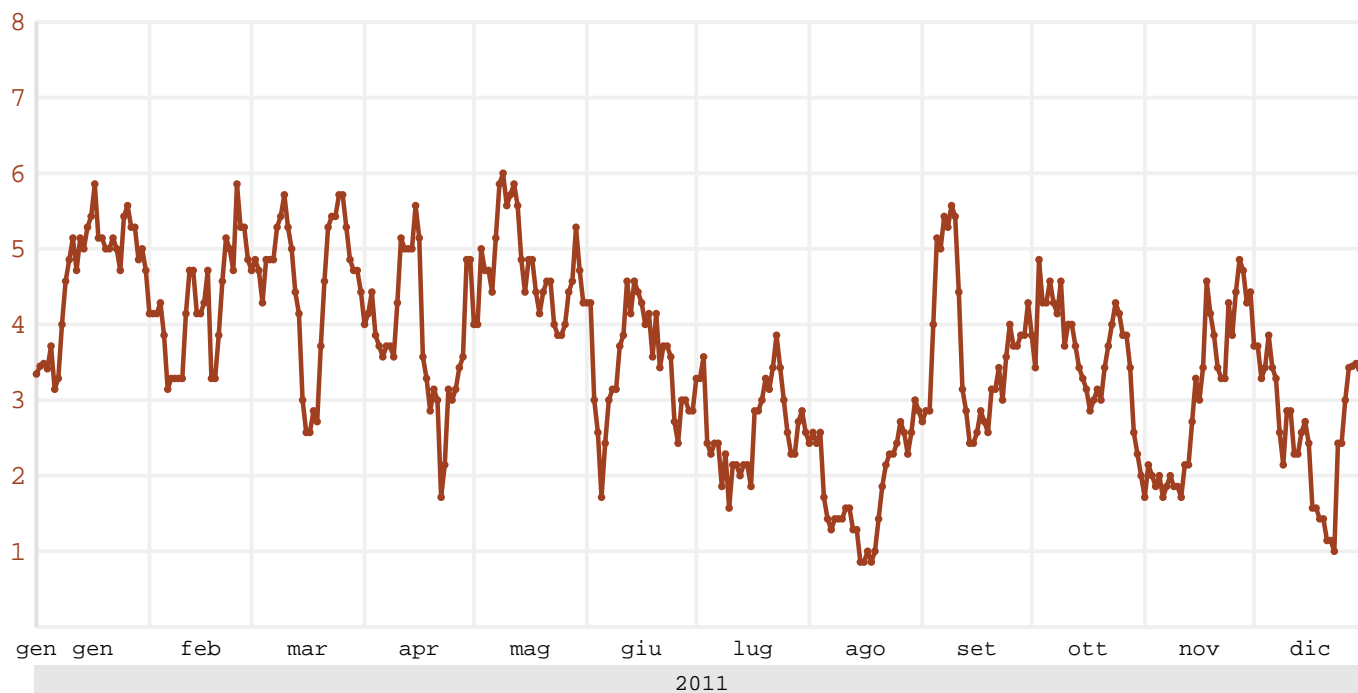

Visite da Valle d'Aosta (Italia) – Periodo: 01/01/2011–31/12/2011

Visite – Periodo: 01/01/2011–31/12/2011	1.306
Media giornaliera Visite	3,6
Trend Visite	-32,2%

Mese	Visite	Var. mensile	Var. annuale	Mese	Visite	Var. mensile	Var. annuale
Gennaio 2011	140			Luglio 2011	74	-30,2%	-27,5%
Febbraio 2011	123	-12,1%	-10,9%	Agosto 2011	61	-17,6%	-38,4%
Marzo 2011	144	+17,1%	-5,3%	Settembre 2011	112	+83,6%	-5,9%
Aprile 2011	112	-22,2%	+166,7%	Ottobre 2011	112	+0,0%	+3,7%
Maggio 2011	150	+33,9%	+150,0%	Novembre 2011	92	-17,9%	-30,8%
Giugno 2011	106	-29,3%	+5,0%	Dicembre 2011	80	-13,0%	-31,6%