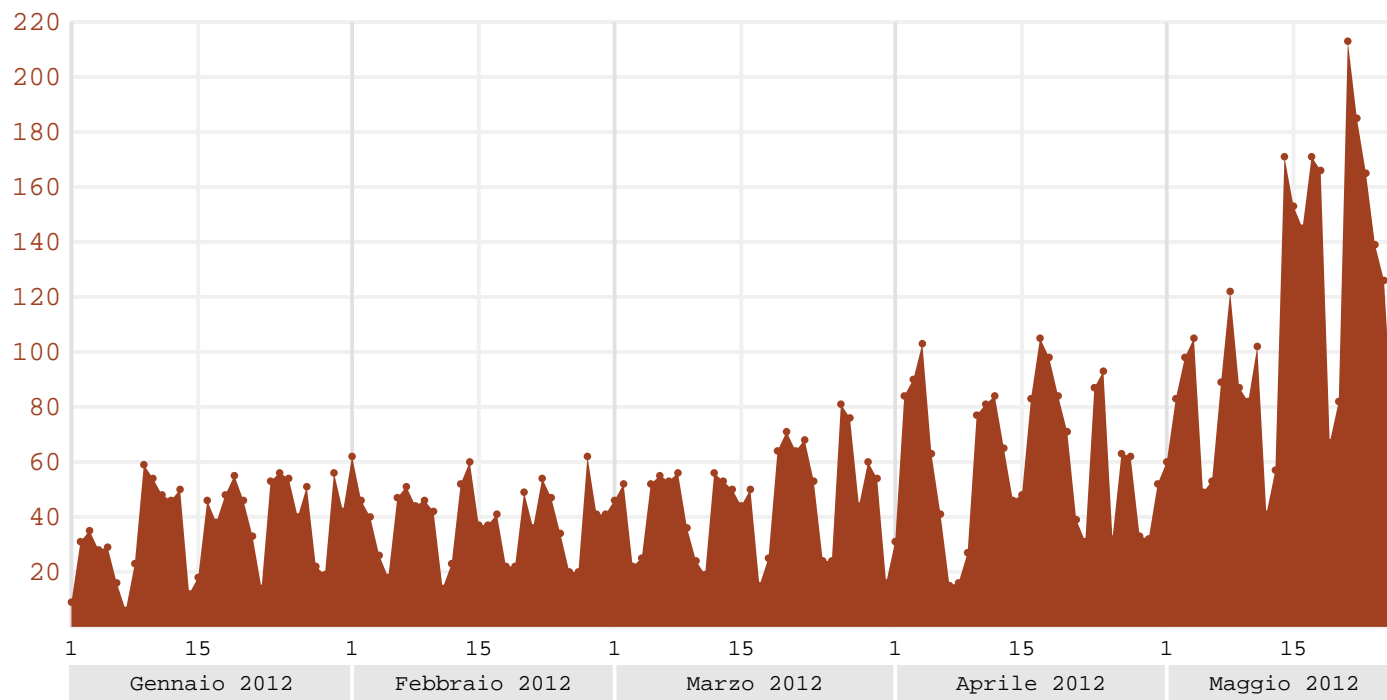

Visite da Trentino Alto Adige (Italia) – Periodo: 01/01/2012–26/05/2012

Visite – Periodo: 01/01/2012–26/05/2012	8.419
Media giornaliera Visite	57,3
Trend Visite	+95,9%

● Visite

Mese	Visite	Var. mensile	Var. annuale	Mese	Visite	Var. mensile	Var. annuale
Gennaio 2012	1.137			Aprile 2012	1.836	+28,2%	+42,5%
Febbraio 2012	1.134	-0,3%	-21,5%	Maggio 2012	2.880		
Marzo 2012	1.432	+26,3%	-7,7%				