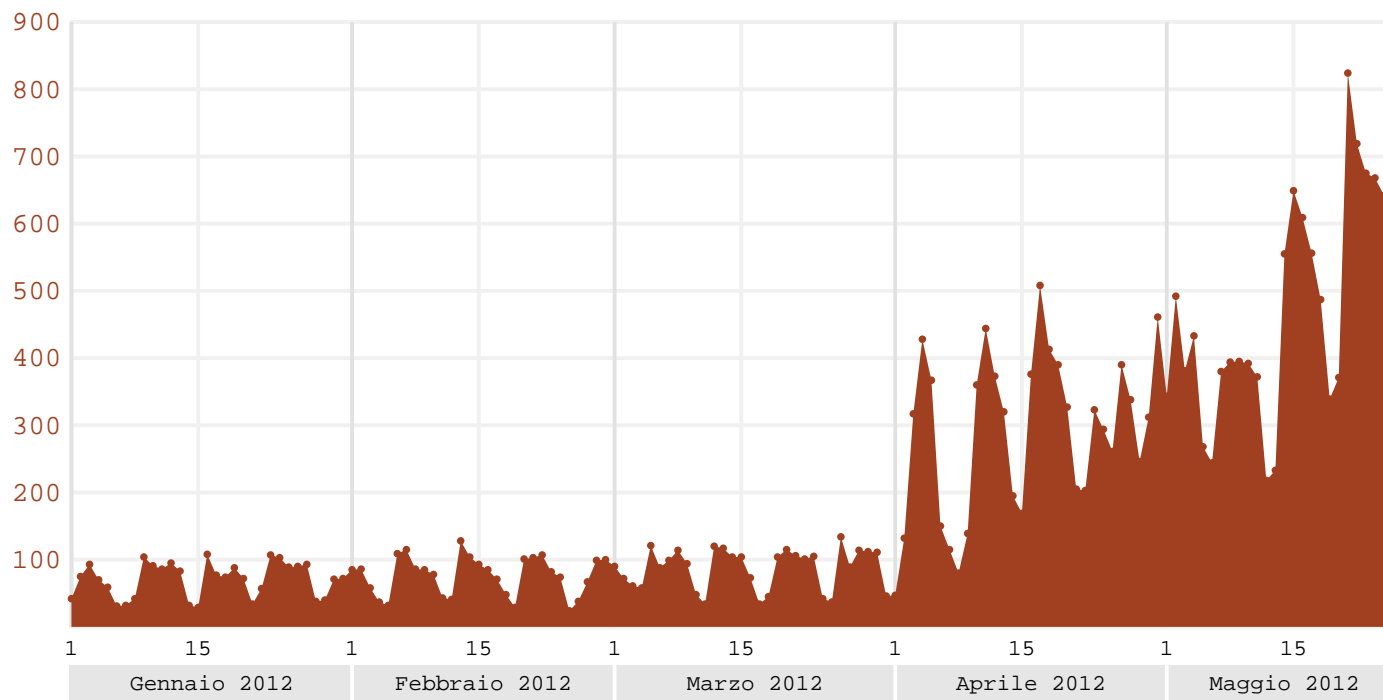

Visite da Liguria (Italia) – Periodo: 01/01/2012–26/05/2012

Visite – Periodo: 01/01/2012–26/05/2012	27.847
Media giornaliera Visite	189,4
Trend Visite	+301,5%

● Visite

Mese	Visite	Var. mensile	Var. annuale	Mese	Visite	Var. mensile	Var. annuale
Gennaio 2012	2.177			Aprile 2012	8.683	+222,5%	+237,7%
Febbraio 2012	2.208	+1,4%	-32,8%	Maggio 2012	12.087		
Marzo 2012	2.692	+21,9%	-25,9%				