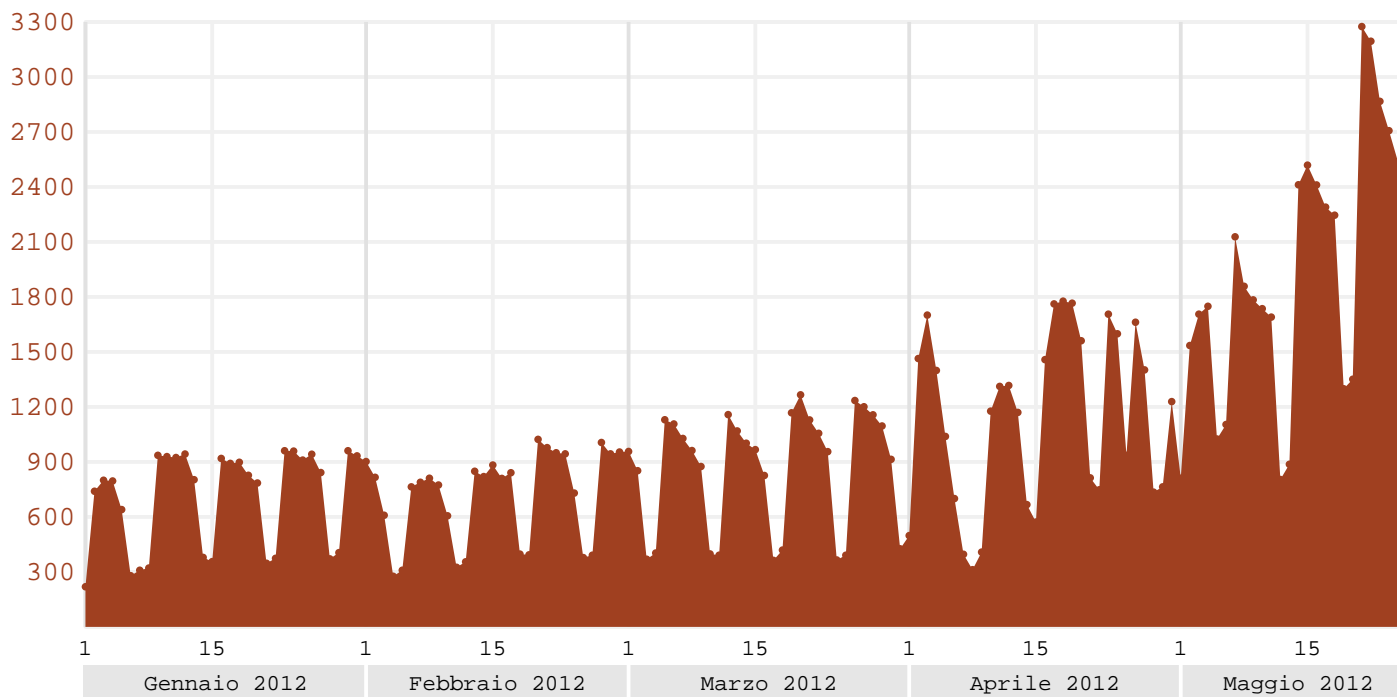

Visite da Lazio (Italia) – Periodo: 01/01/2012–26/05/2012

|   |         |
|---|---------|
| Visite – Periodo: 01/01/2012–26/05/2012 | 152.683 |
| Media giornaliera Visite                | 1.038,7 |
| Trend Visite                            | +85,2%  |

● Visite

| Mese          | Visite | Var. mensile | Var. annuale | Mese        | Visite | Var. mensile | Var. annuale |
|---------------|--------|--------------|--------------|-------------|--------|--------------|--------------|
| Gennaio 2012  | 21.700 |              |              | Aprile 2012 | 34.050 | +27,8%       | +66,3%       |
| Febbraio 2012 | 20.627 | -4,9%        | -11,8%       | Maggio 2012 | 49.670 |              |              |
| Marzo 2012    | 26.636 | +29,1%       | +5,4%        |             |        |              |              |