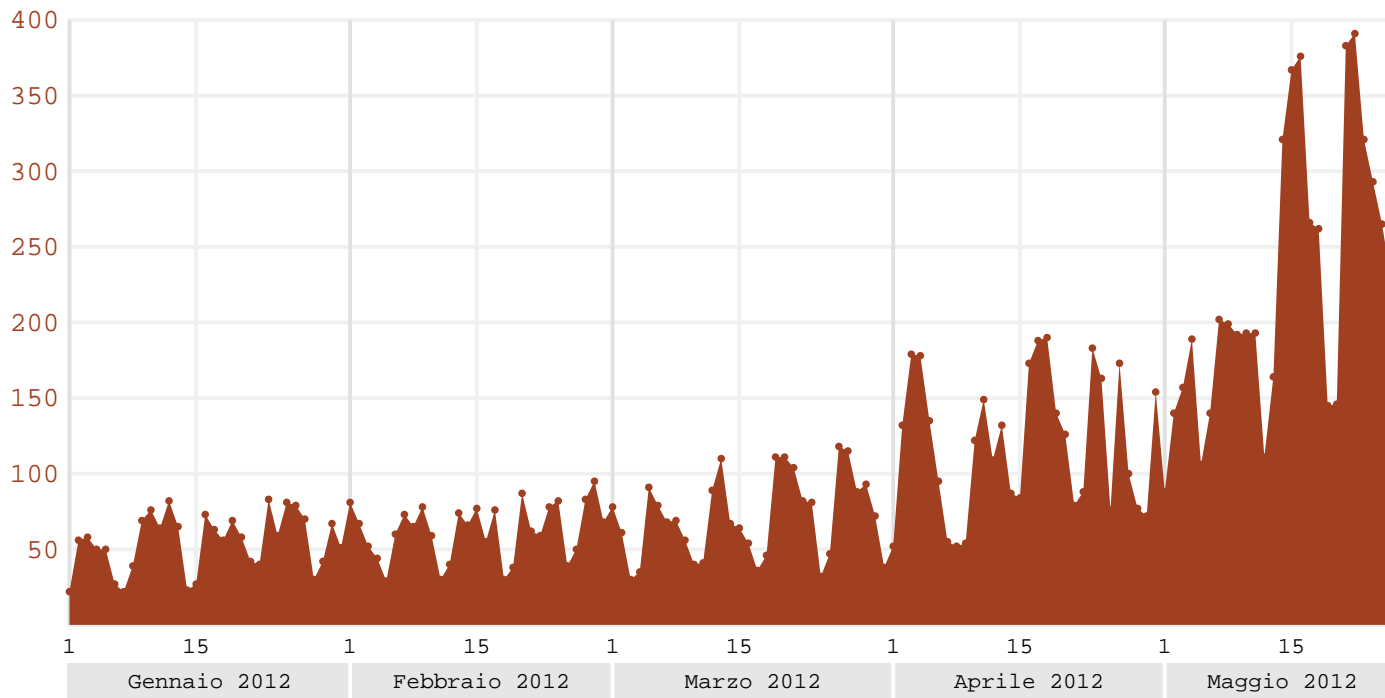

Visite da Friuli Venezia Giulia (Italia) – Periodo: 01/01/2012–26/05/2012

Visite – Periodo: 01/01/2012–26/05/2012	15.131
Media giornaliera Visite	102,9
Trend Visite	+146,2%

● Visite

Mese	Visite	Var. mensile	Var. annuale	Mese	Visite	Var. mensile	Var. annuale
Gennaio 2012	1.693			Aprile 2012	3.597	+63,1%	+81,0%
Febbraio 2012	1.797	+6,1%	-19,4%	Maggio 2012	5.838		
Marzo 2012	2.206	+22,8%	-4,4%				