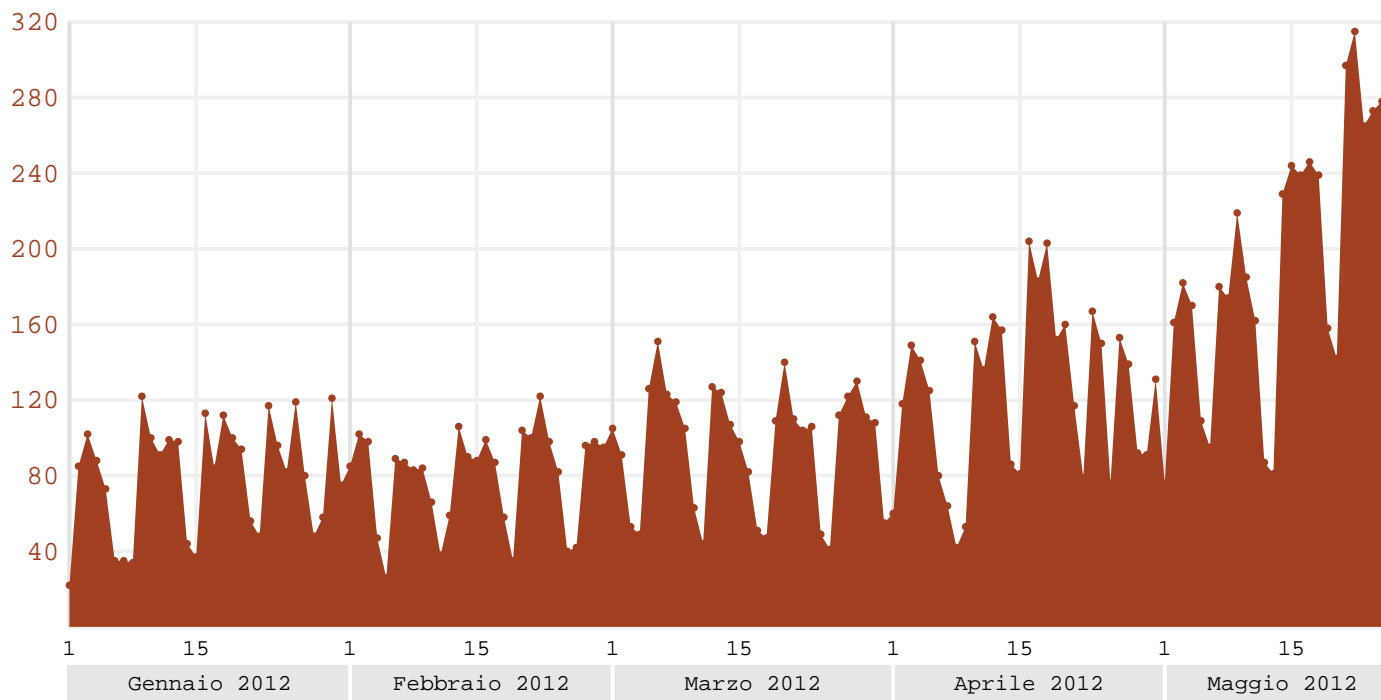

Visite da Calabria (Italia) – Periodo: 01/01/2012–26/05/2012

Visite – Periodo: 01/01/2012–26/05/2012	16.429
Media giornaliera Visite	111,8
Trend Visite	+69,1%

● Visite

Mese	Visite	Var. mensile	Var. annuale	Mese	Visite	Var. mensile	Var. annuale
Gennaio 2012	2.468			Aprile 2012	3.704	+25,1%	+46,9%
Febbraio 2012	2.304	-6,6%	-17,4%	Maggio 2012	4.991		
Marzo 2012	2.962	+28,6%	-5,8%				