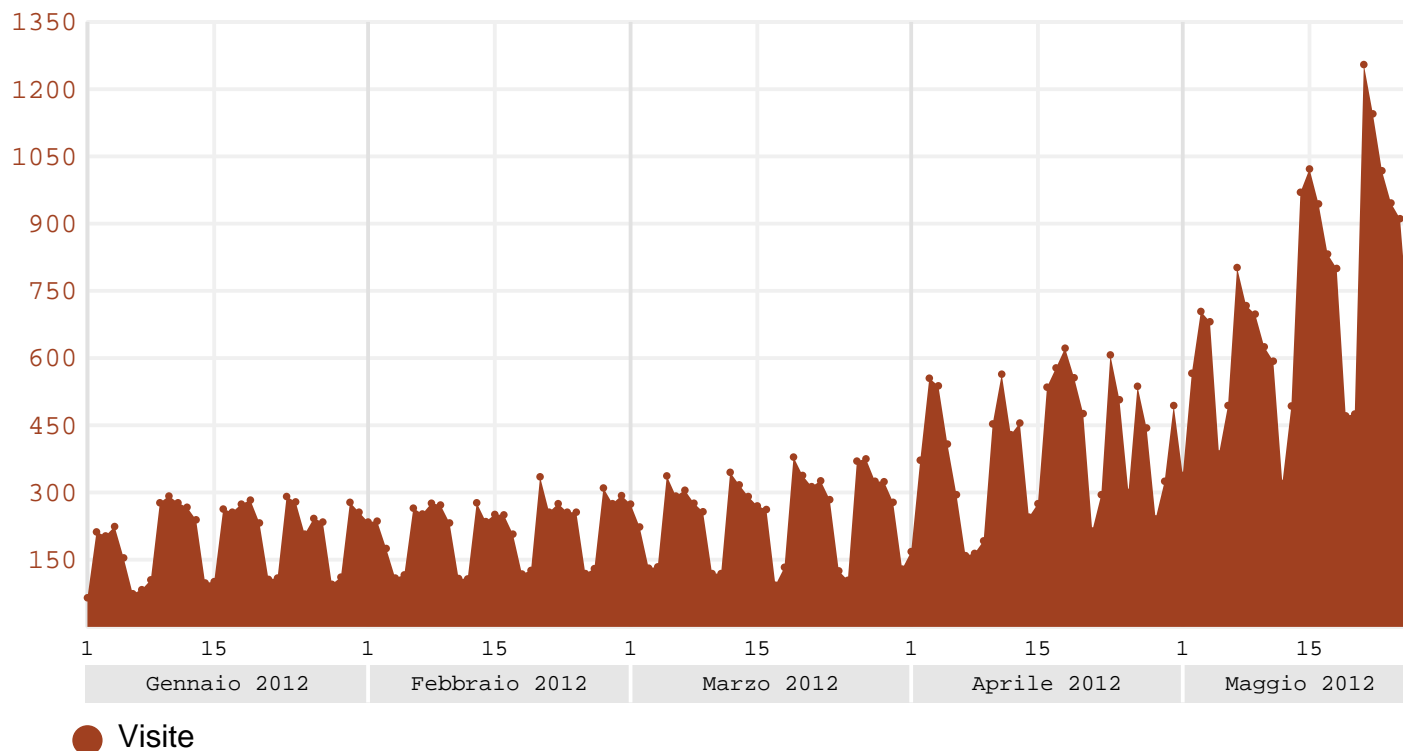

Visite da Veneto (Italia) – Periodo: 01/01/2012–26/05/2012

Visite – Periodo: 01/01/2012–26/05/2012	51.253
Media giornaliera Visite	348,7
Trend Visite	+124,1%

Mese	Visite	Var. mensile	Var. annuale	Mese	Visite	Var. mensile	Var. annuale
Gennaio 2012	6.187			Aprile 2012	12.003	+52,9%	+69,5%
Febbraio 2012	6.351	+2,7%	-19,6%	Maggio 2012	18.864		
Marzo 2012	7.848	+23,6%	-7,7%				