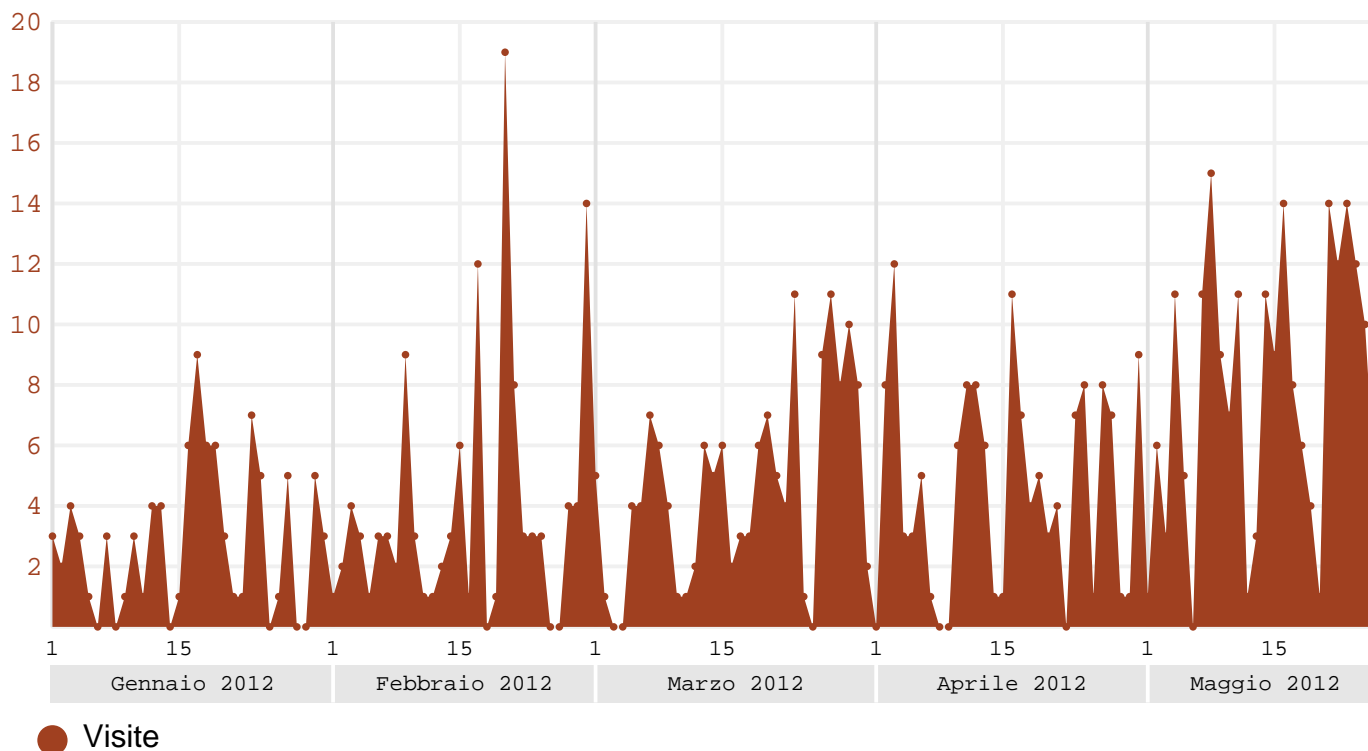

Visite da Valle d'Aosta (Italia) – Periodo: 01/01/2012–26/05/2012

Visite – Periodo: 01/01/2012–26/05/2012	687
Media giornaliera Visite	4,7
Trend Visite	+77,6%

Mese	Visite	Var. mensile	Var. annuale	Mese	Visite	Var. mensile	Var. annuale
Gennaio 2012	88			Aprile 2012	138	-2,8%	+25,5%
Febbraio 2012	116	+31,8%	-5,7%	Maggio 2012	203		
Marzo 2012	142	+22,4%	-0,7%				