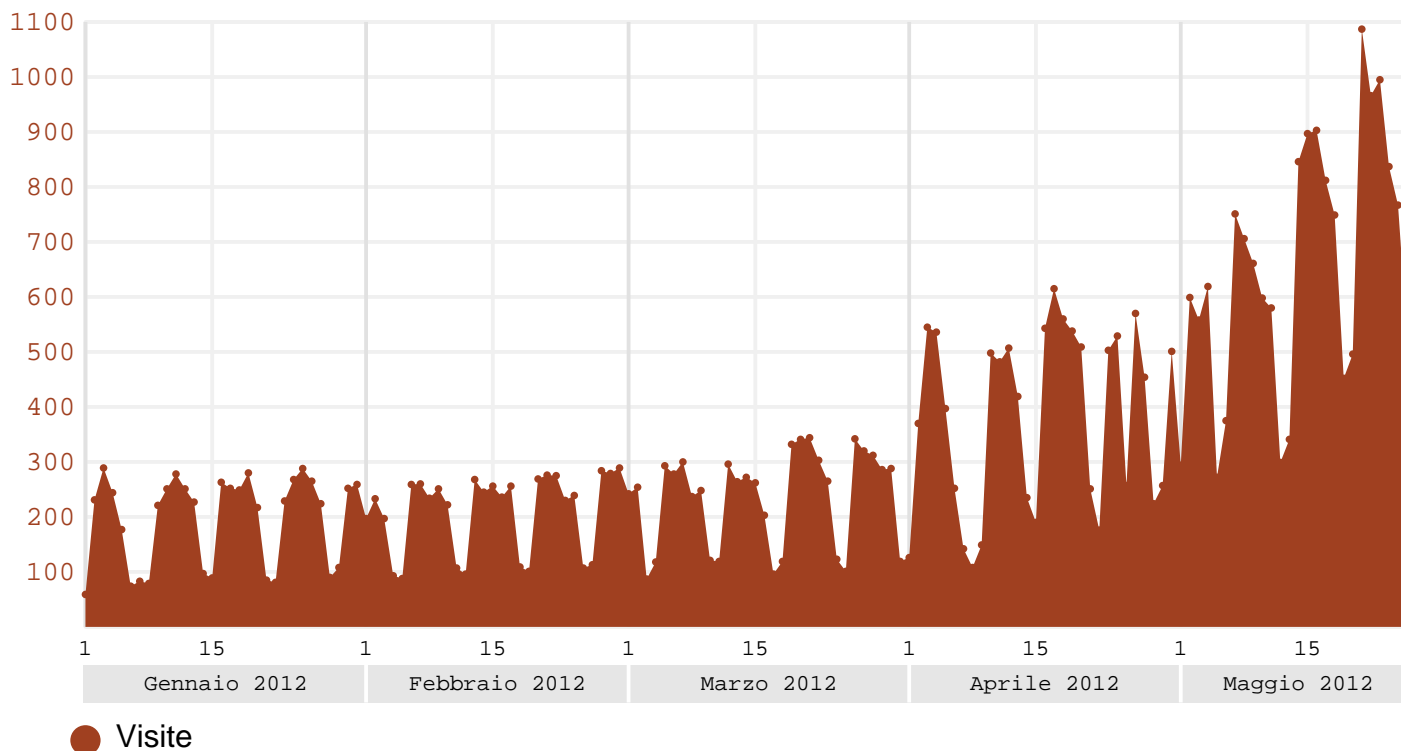

Visite da Toscana (Italia) – Periodo: 01/01/2012–26/05/2012

Visite – Periodo: 01/01/2012–26/05/2012	47.846
Media giornaliera Visite	325,5
Trend Visite	+116,4%

Mese	Visite	Var. mensile	Var. annuale	Mese	Visite	Var. mensile	Var. annuale
Gennaio 2012	6.060			Aprile 2012	11.443	+57,1%	+95,0%
Febbraio 2012	6.069	+0,1%	-15,0%	Maggio 2012	16.989		
Marzo 2012	7.285	+20,0%	-1,2%				