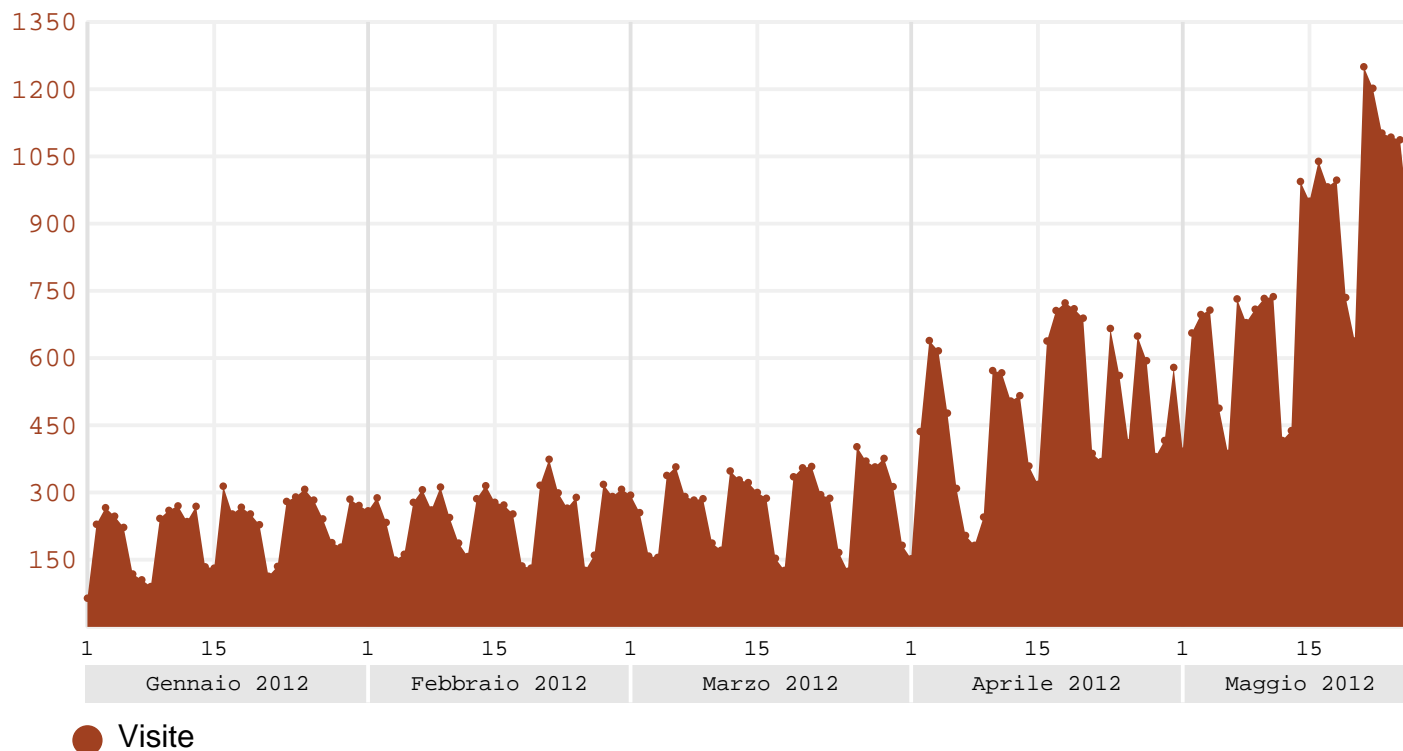

Visite da Sicilia (Italia) – Periodo: 01/01/2012–26/05/2012

| | |
|---|---------|
| Visite – Periodo: 01/01/2012–26/05/2012 | 57.885 |
| Media giornaliera Visite | 393,8 |
| Trend Visite | +128,4% |

| Mese | Visite | Var. mensile | Var. annuale | Mese | Visite | Var. mensile | Var. annuale |
|---------------|--------|--------------|--------------|-------------|--------|--------------|--------------|
| Gennaio 2012 | 6.766 | | | Aprile 2012 | 14.574 | +70,3% | +113,1% |
| Febbraio 2012 | 7.251 | +7,2% | -1,5% | Maggio 2012 | 20.735 | | |
| Marzo 2012 | 8.559 | +18,0% | +0,7% | | | | |