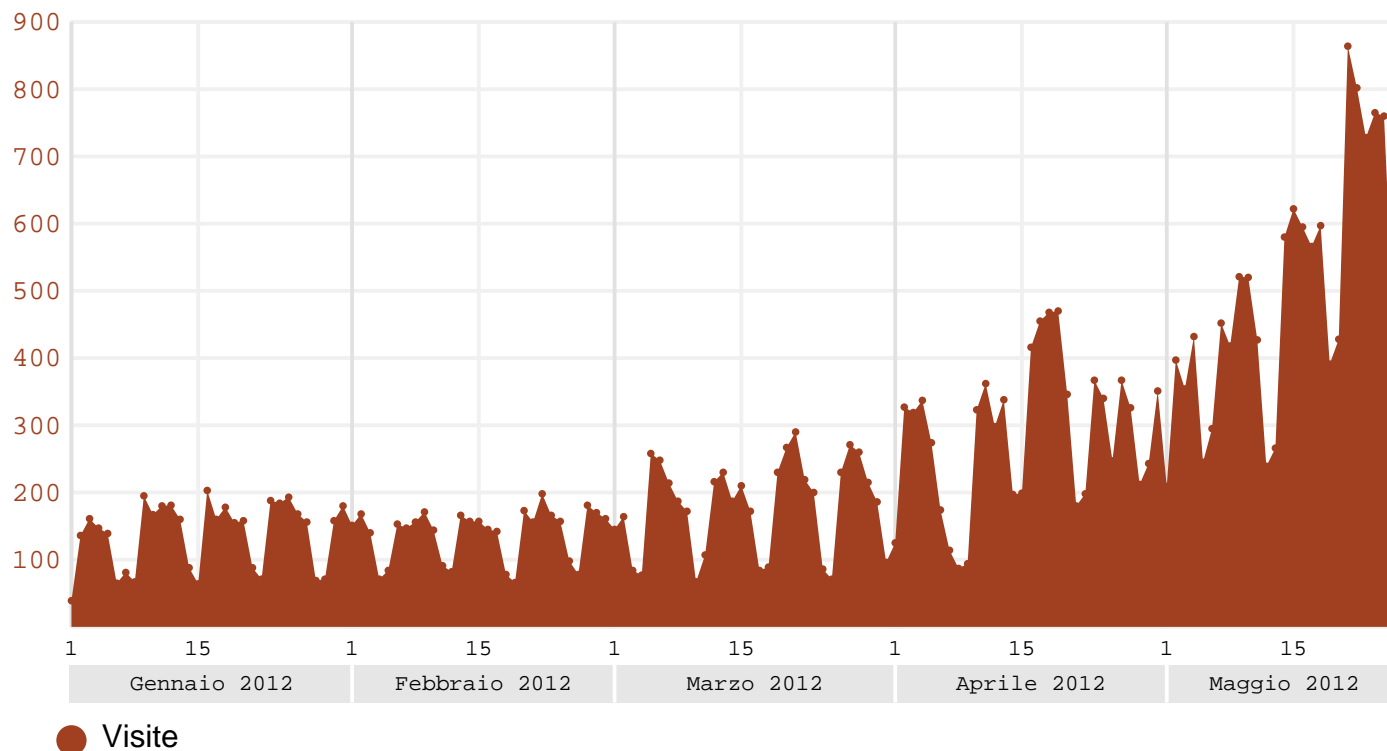

Visite da Sardegna (Italia) – Periodo: 01/01/2012–26/05/2012

Visite – Periodo: 01/01/2012–26/05/2012	35.272
Media giornaliera Visite	239,9
Trend Visite	+135,3%

Mese	Visite	Var. mensile	Var. annuale	Mese	Visite	Var. mensile	Var. annuale
Gennaio 2012	4.250			Aprile 2012	8.554	+54,6%	+85,7%
Febbraio 2012	4.007	-5,7%	-13,0%	Maggio 2012	12.929		
Marzo 2012	5.532	+38,1%	+8,0%				