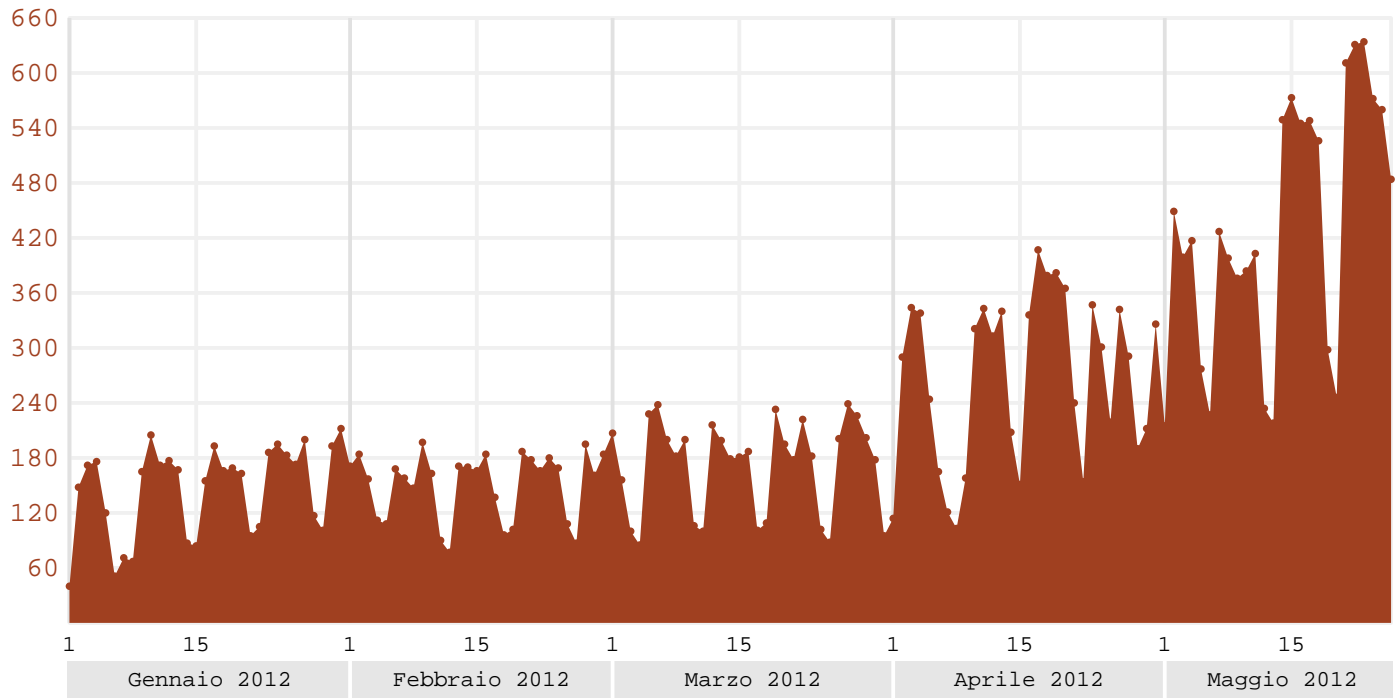

## Visite da Puglia (Italia) – Periodo: 01/01/2012–26/05/2012

Visite – Periodo: 01/01/2012–26/05/2012	33.441
Media giornaliera Visite	227,5
Trend Visite	+98,9%

● Visite

Mese	Visite	Var. mensile	Var. annuale	Mese	Visite	Var. mensile	Var. annuale
Gennaio 2012	4.508			Aprile 2012	8.044	+51,3%	+49,2%
Febbraio 2012	4.373	-3,0%	-25,2%	Maggio 2012	11.201		
Marzo 2012	5.315	+21,5%	-19,2%				