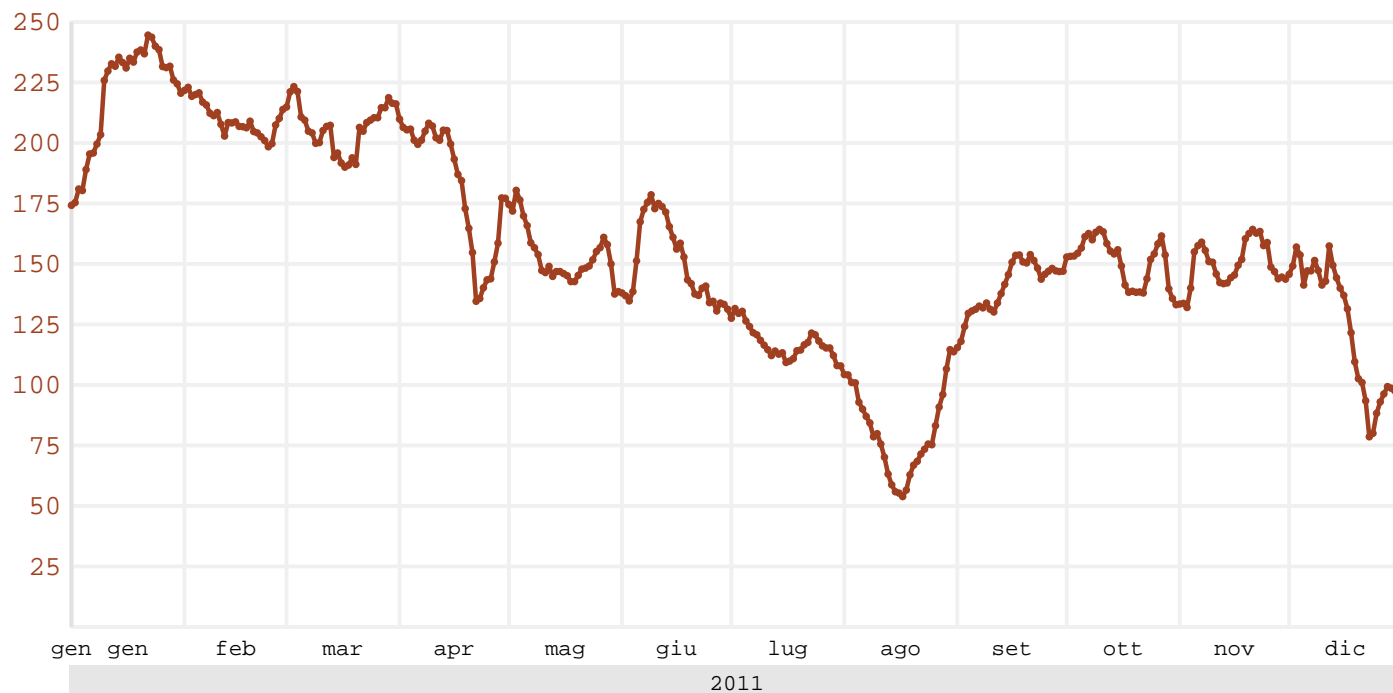

Visite da Puglia (Italia) – Periodo: 01/01/2011–31/12/2011

Visite – Periodo: 01/01/2011–31/12/2011	57.196
Media giornaliera Visite	156,7
Trend Visite	-31,9%

Mese	Visite	Var. mensile	Var. annuale	Mese	Visite	Var. mensile	Var. annuale
Gennaio 2011	6.709			Luglio 2011	3.545	-21,5%	-25,2%
Febbraio 2011	5.836	-13,0%	-6,6%	Agosto 2011	2.570	-27,5%	-17,8%
Marzo 2011	6.563	+12,5%	-3,6%	Settembre 2011	4.263	+65,9%	-26,4%
Aprile 2011	5.389	-17,9%	+244,3%	Ottobre 2011	4.615	+8,3%	-24,9%
Maggio 2011	4.833	-10,3%	+30,3%	Novembre 2011	4.513	-2,2%	-33,4%
Giugno 2011	4.516	-6,6%	-26,1%	Dicembre 2011	3.844	-14,8%	-33,0%