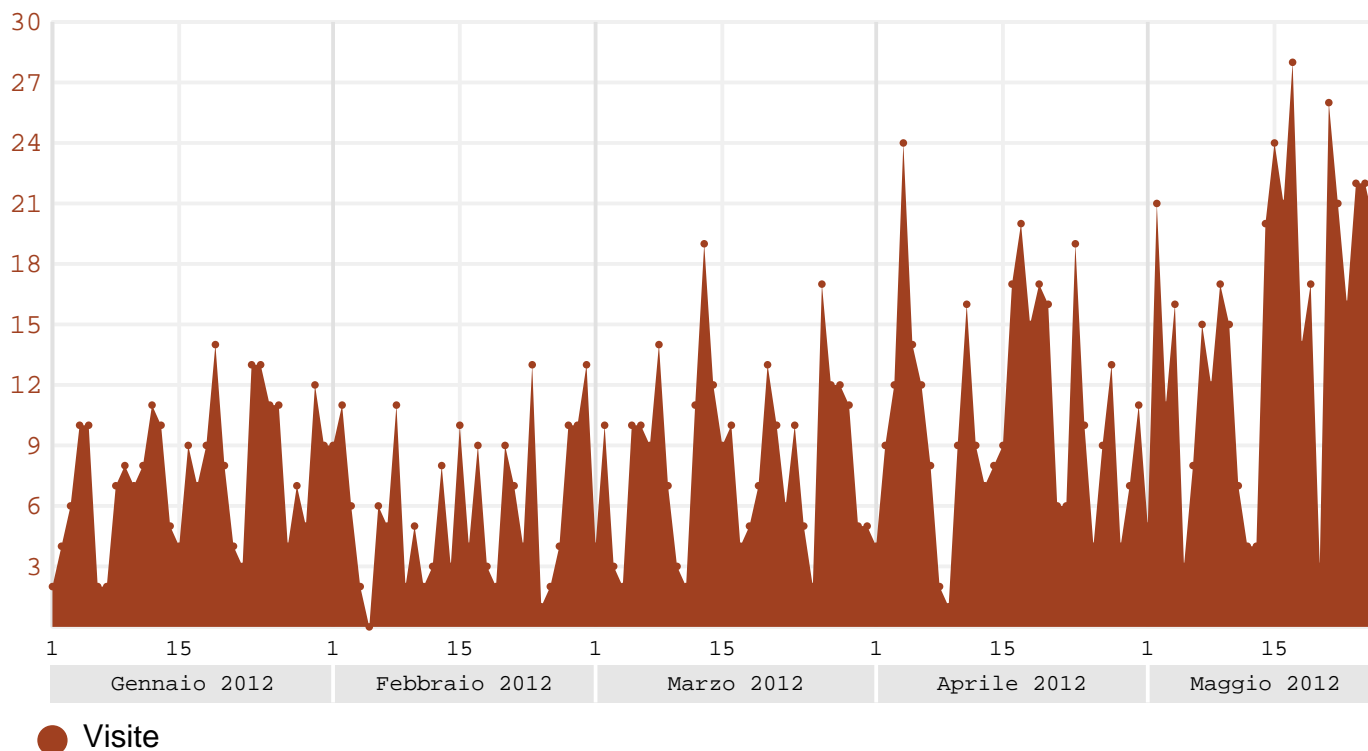

Visite da Molise (Italia) – Periodo: 01/01/2012–26/05/2012

Visite – Periodo: 01/01/2012–26/05/2012	1.378
Media giornaliera Visite	9,4
Trend Visite	+65,5%

Mese	Visite	Var. mensile	Var. annuale	Mese	Visite	Var. mensile	Var. annuale
Gennaio 2012	235			Aprile 2012	318	+22,8%	+53,6%
Febbraio 2012	174	-26,0%	-40,2%	Maggio 2012	392		
Marzo 2012	259	+48,9%	-10,7%				