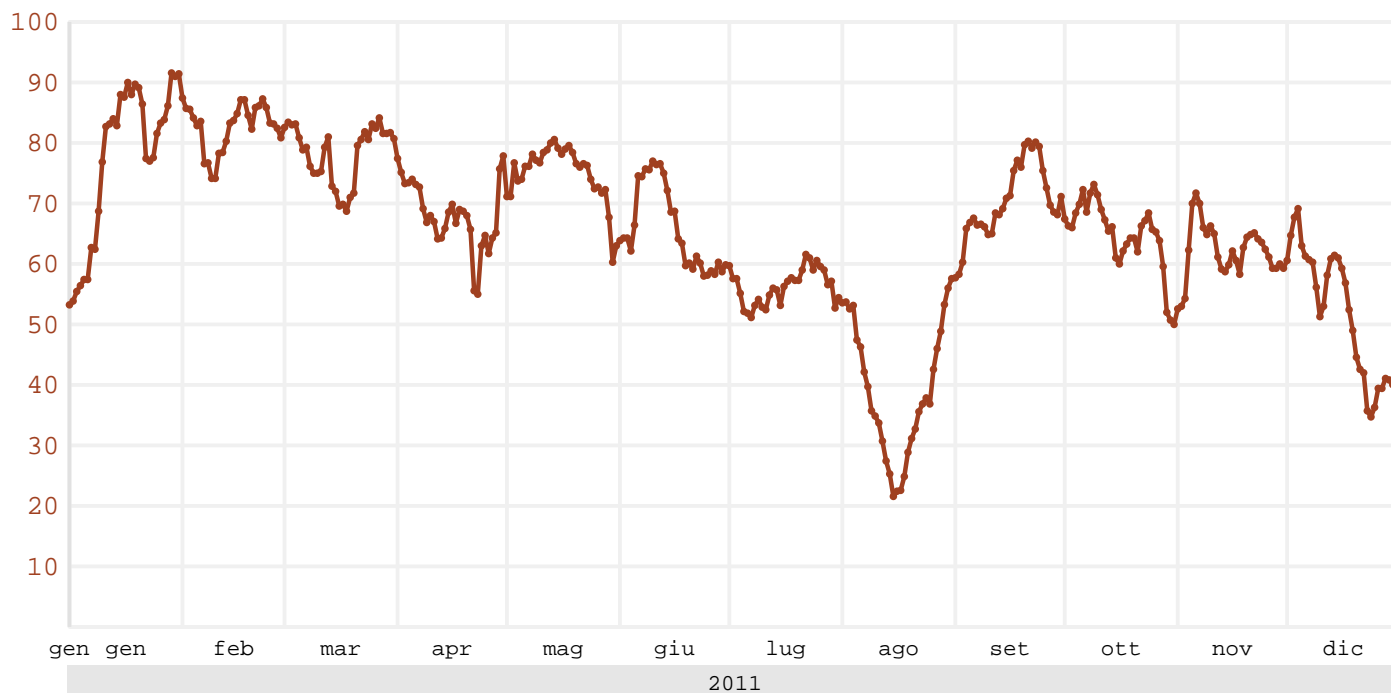

## Visite da Marche (Italia) – Periodo: 01/01/2011–31/12/2011

|   |        |
|---|--------|
| Visite – Periodo: 01/01/2011–31/12/2011 | 24.012 |
| Media giornaliera Visite                | 65,8   |
| Trend Visite                            | -23,1% |

| Mese          | Visite | Var. mensile | Var. annuale | Mese           | Visite | Var. mensile | Var. annuale |
|---------------|--------|--------------|--------------|----------------|--------|--------------|--------------|
| Gennaio 2011  | 2.357  |              |              | Luglio 2011    | 1.680  | -14,9%       | -19,3%       |
| Febbraio 2011 | 2.330  | -1,1%        | -7,8%        | Agosto 2011    | 1.250  | -25,6%       | -21,5%       |
| Marzo 2011    | 2.472  | +6,1%        | -17,0%       | Settembre 2011 | 2.135  | +70,8%       | -16,6%       |
| Aprile 2011   | 2.005  | -18,9%       | +152,8%      | Ottobre 2011   | 1.962  | -8,1%        | -20,6%       |
| Maggio 2011   | 2.356  | +17,5%       | +51,2%       | Novembre 2011  | 1.890  | -3,7%        | -29,0%       |
| Giugno 2011   | 1.975  | -16,2%       | -20,5%       | Dicembre 2011  | 1.600  | -15,3%       | -15,3%       |