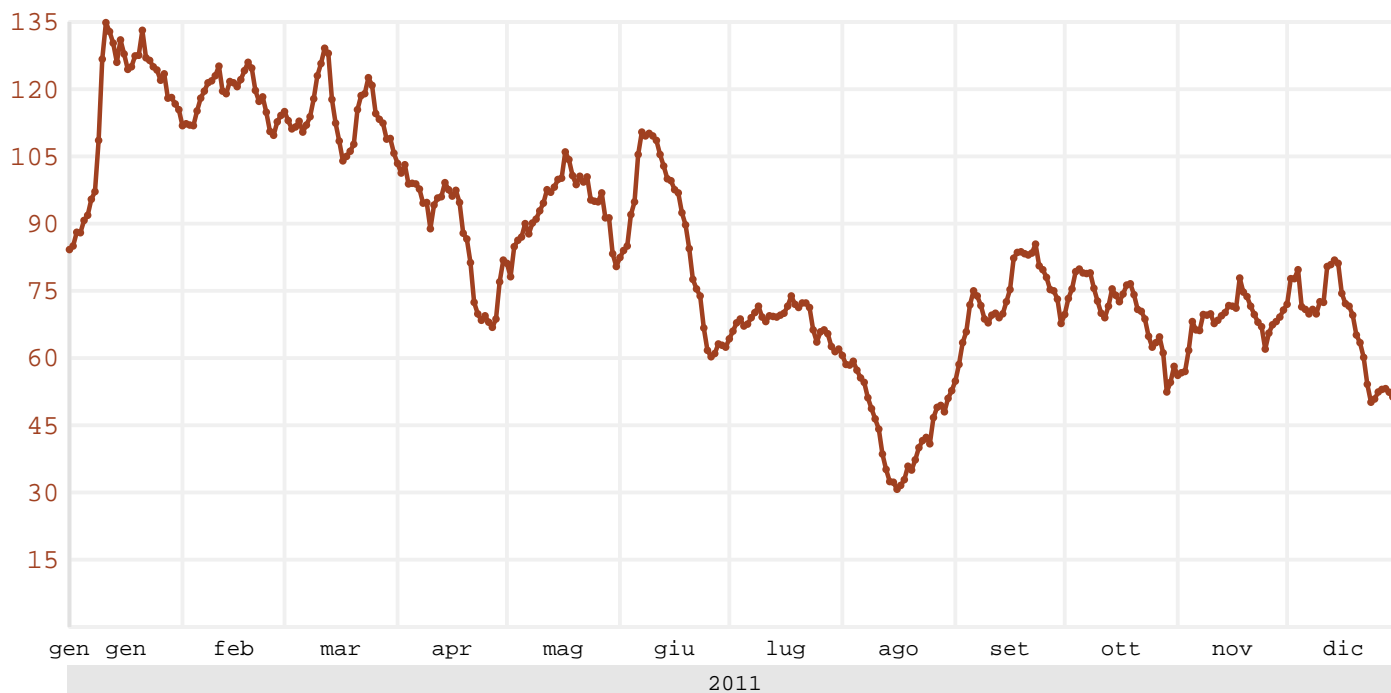

## Visite da Liguria (Italia) – Periodo: 01/01/2011–31/12/2011

Visite – Periodo: 01/01/2011–31/12/2011	30.632
Media giornaliera Visite	83,9
Trend Visite	-36,4%

Mese	Visite	Var. mensile	Var. annuale	Mese	Visite	Var. mensile	Var. annuale
Gennaio 2011	3.545			Luglio 2011	2.055	-22,7%	-32,5%
Febbraio 2011	3.302	-6,9%	-11,0%	Agosto 2011	1.438	-30,0%	-35,6%
Marzo 2011	3.639	+10,2%	-13,0%	Settembre 2011	2.231	+55,1%	-32,6%
Aprile 2011	2.579	-29,1%	+153,1%	Ottobre 2011	2.147	-3,8%	-37,9%
Maggio 2011	2.911	+12,9%	+39,8%	Novembre 2011	2.064	-3,9%	-47,6%
Giugno 2011	2.657	-8,7%	-22,0%	Dicembre 2011	2.064	+0,0%	-33,4%