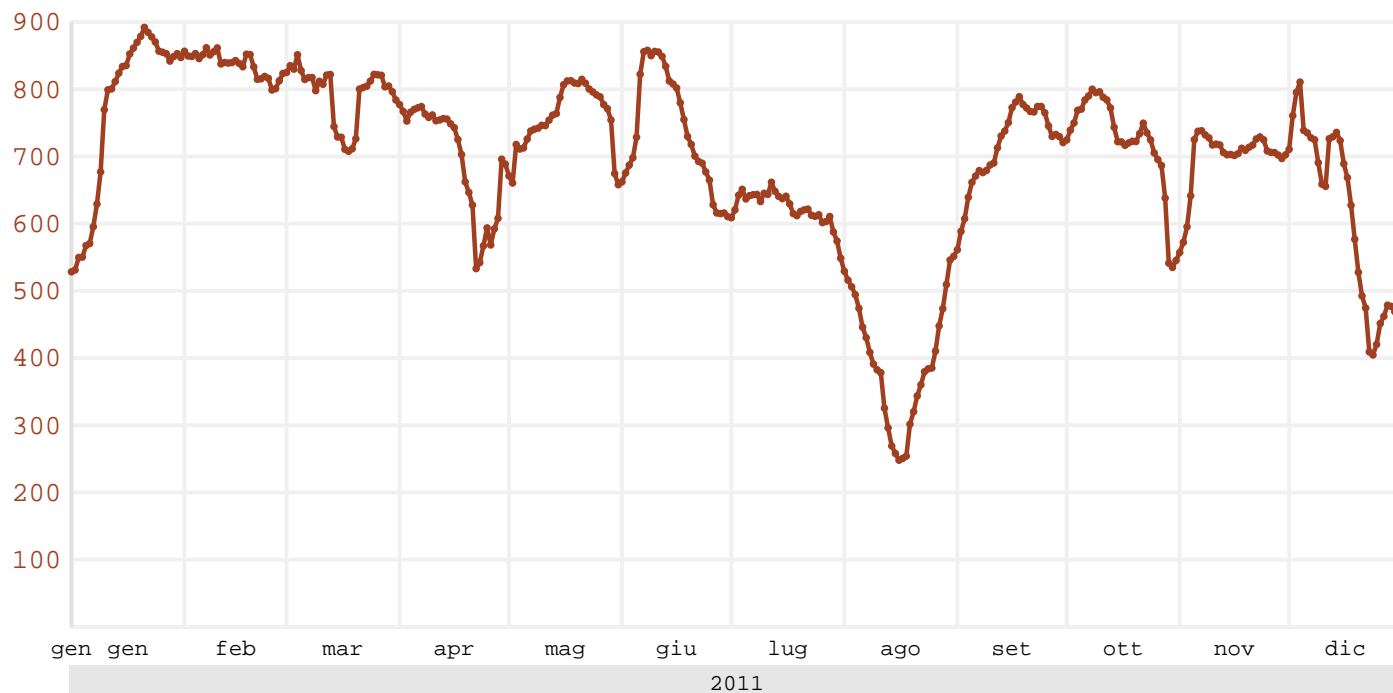

Visite da Lazio (Italia) – Periodo: 01/01/2011–31/12/2011

Visite – Periodo: 01/01/2011–31/12/2011	253.678
Media giornaliera Visite	695,0
Trend Visite	-17,8%

Mese	Visite	Var. mensile	Var. annuale	Mese	Visite	Var. mensile	Var. annuale
Gennaio 2011	23.349			Luglio 2011	18.774	-15,5%	-15,3%
Febbraio 2011	23.390	+0,2%	-4,0%	Agosto 2011	12.610	-32,8%	-14,4%
Marzo 2011	25.274	+8,1%	-11,4%	Settembre 2011	21.724	+72,3%	-18,9%
Aprile 2011	20.469	-19,0%	+199,0%	Ottobre 2011	21.989	+1,2%	-22,0%
Maggio 2011	23.729	+15,9%	+50,6%	Novembre 2011	21.183	-3,7%	-27,9%
Giugno 2011	22.225	-6,3%	-12,6%	Dicembre 2011	18.962	-10,5%	-7,6%