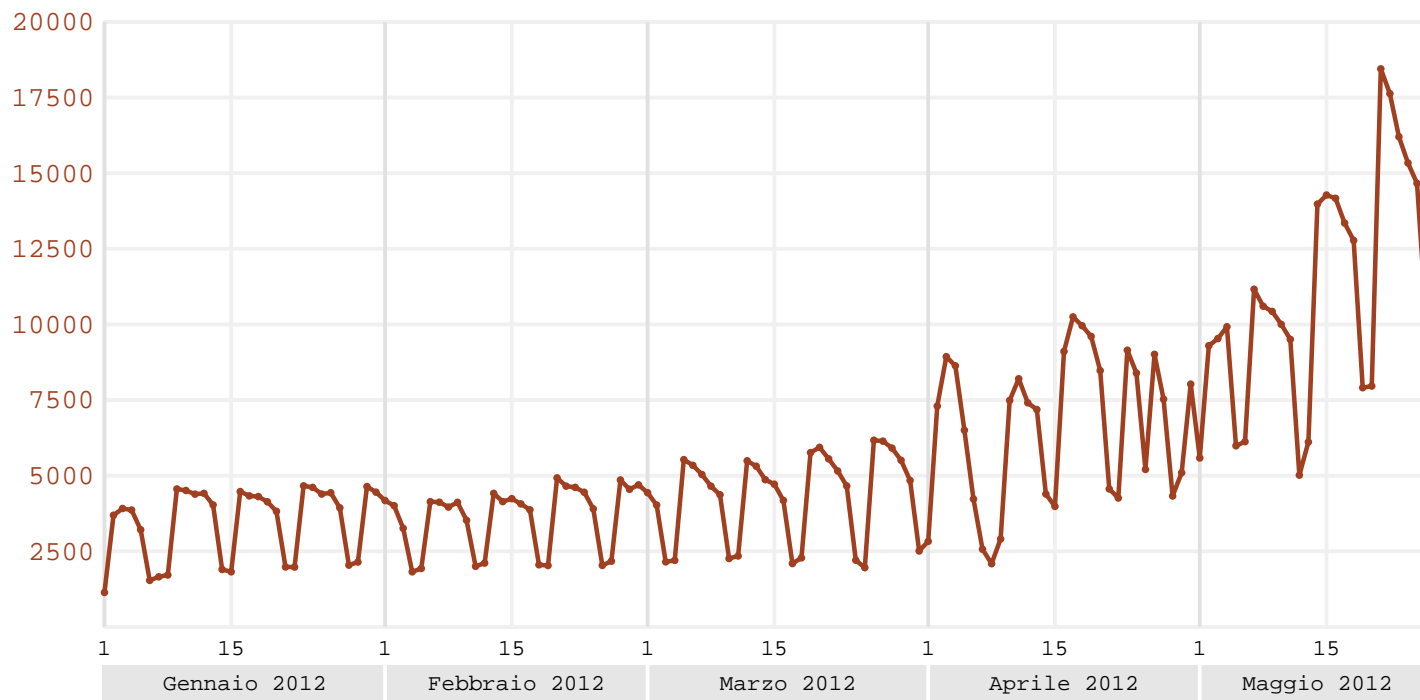

Visite da Italia – Periodo: 01/01/2012–26/05/2012

Visite – Periodo: 01/01/2012–26/05/2012	829.025
Media giornaliera Visite	5.639,6
Trend Visite	+110,3%

● Visite

Mese	Visite	Var. mensile	Var. annuale	Mese	Visite	Var. mensile	Var. annuale
Gennaio 2012	106.710			Aprile 2012	197.611	+47,9%	+82,7%
Febbraio 2012	104.851	-1,7%	-13,4%	Maggio 2012	286.233		
Marzo 2012	133.620	+27,4%	+1,2%				