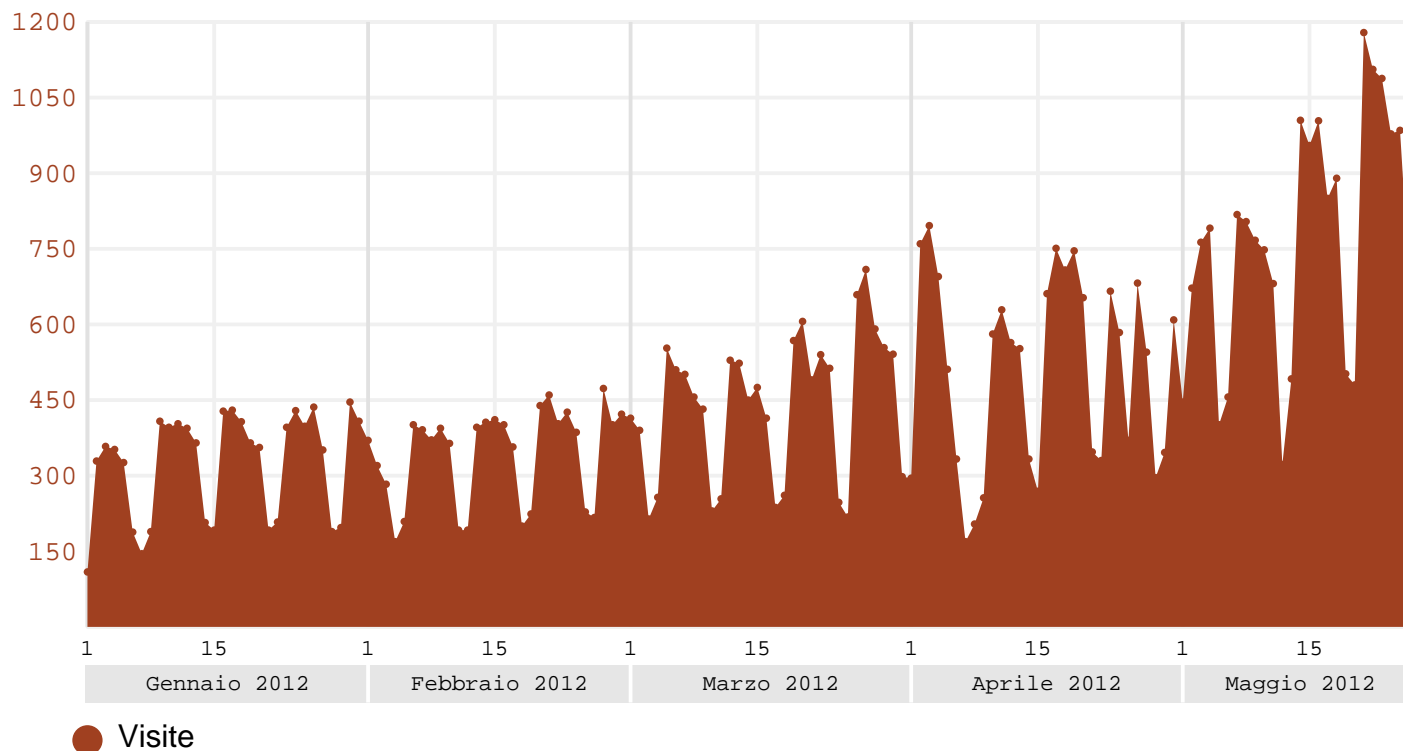

Visite da Emilia Romagna (Italia) – Periodo: 01/01/2012–26/05/2012

Visite – Periodo: 01/01/2012–26/05/2012	68.654
Media giornaliera Visite	467,0
Trend Visite	+70,4%

Mese	Visite	Var. mensile	Var. annuale	Mese	Visite	Var. mensile	Var. annuale
Gennaio 2012	9.997			Aprile 2012	15.241	+11,8%	+92,8%
Febbraio 2012	9.906	-0,9%	+16,5%	Maggio 2012	19.876		
Marzo 2012	13.634	+37,6%	+44,3%				