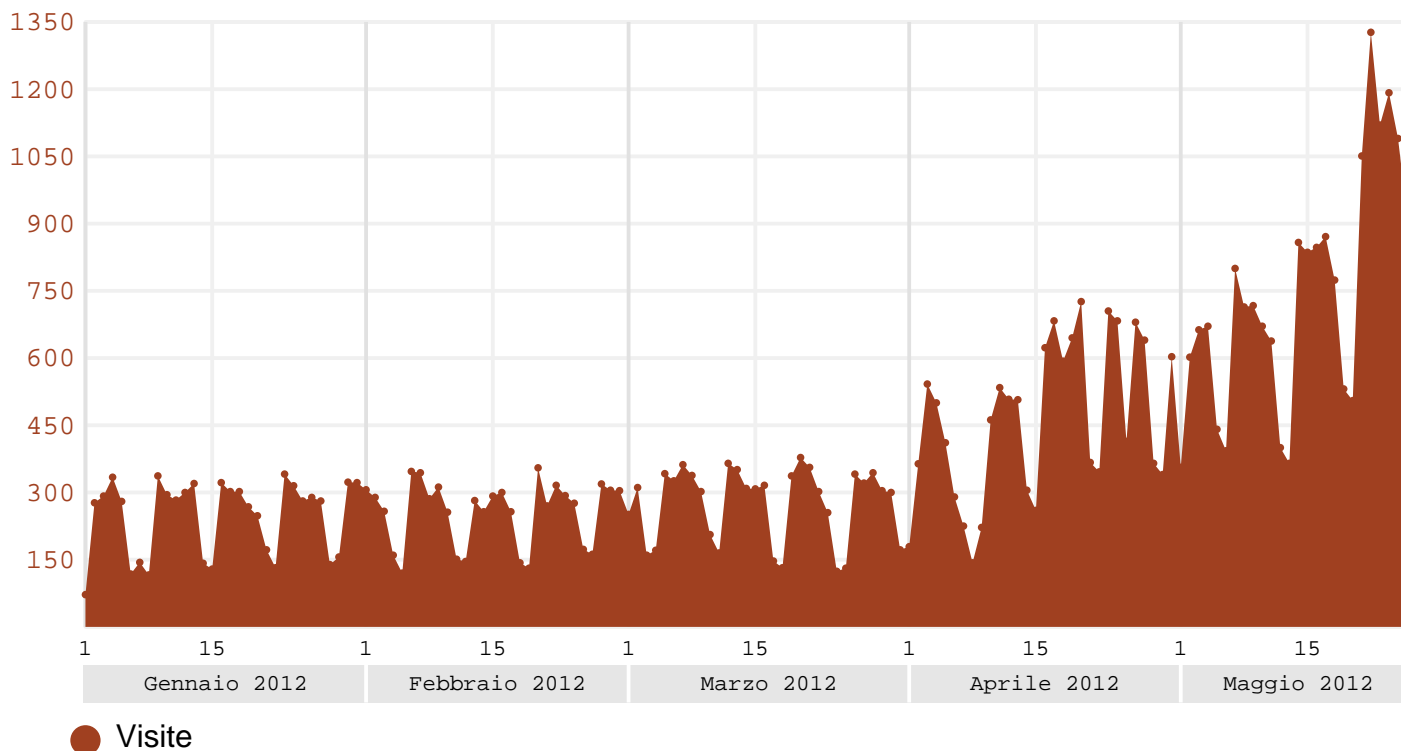

Visite da Campania (Italia) – Periodo: 01/01/2012–26/05/2012

Visite – Periodo: 01/01/2012–26/05/2012	56.786
Media giornaliera Visite	386,3
Trend Visite	+101,3%

Mese	Visite	Var. mensile	Var. annuale	Mese	Visite	Var. mensile	Var. annuale
Gennaio 2012	7.632			Aprile 2012	13.865	+62,6%	+83,7%
Febbraio 2012	7.410	-2,9%	-17,1%	Maggio 2012	19.352		
Marzo 2012	8.527	+15,1%	-11,2%				