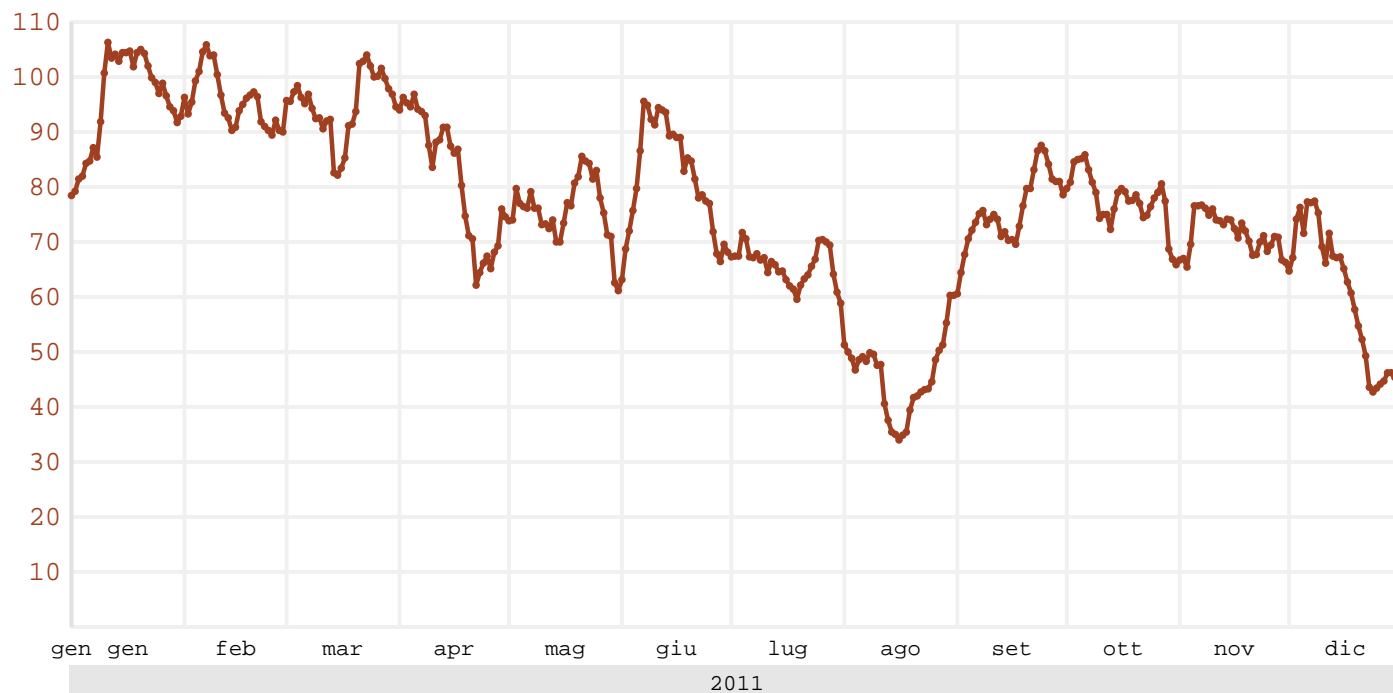

Visite da Calabria (Italia) – Periodo: 01/01/2011–31/12/2011

Visite – Periodo: 01/01/2011–31/12/2011	27.974
Media giornaliera Visite	76,6
Trend Visite	-24,4%

Mese	Visite	Var. mensile	Var. annuale	Mese	Visite	Var. mensile	Var. annuale
Gennaio 2011	2.924			Luglio 2011	2.003	-18,4%	-8,7%
Febbraio 2011	2.671	-8,7%	-5,9%	Agosto 2011	1.428	-28,7%	-9,7%
Marzo 2011	3.006	+12,5%	+0,6%	Settembre 2011	2.302	+61,2%	-9,2%
Aprile 2011	2.418	-19,6%	+247,9%	Ottobre 2011	2.377	+3,3%	-12,9%
Maggio 2011	2.363	-2,3%	+48,5%	Novembre 2011	2.161	-9,1%	-23,8%
Giugno 2011	2.454	+3,9%	-4,1%	Dicembre 2011	1.867	-13,6%	-28,9%