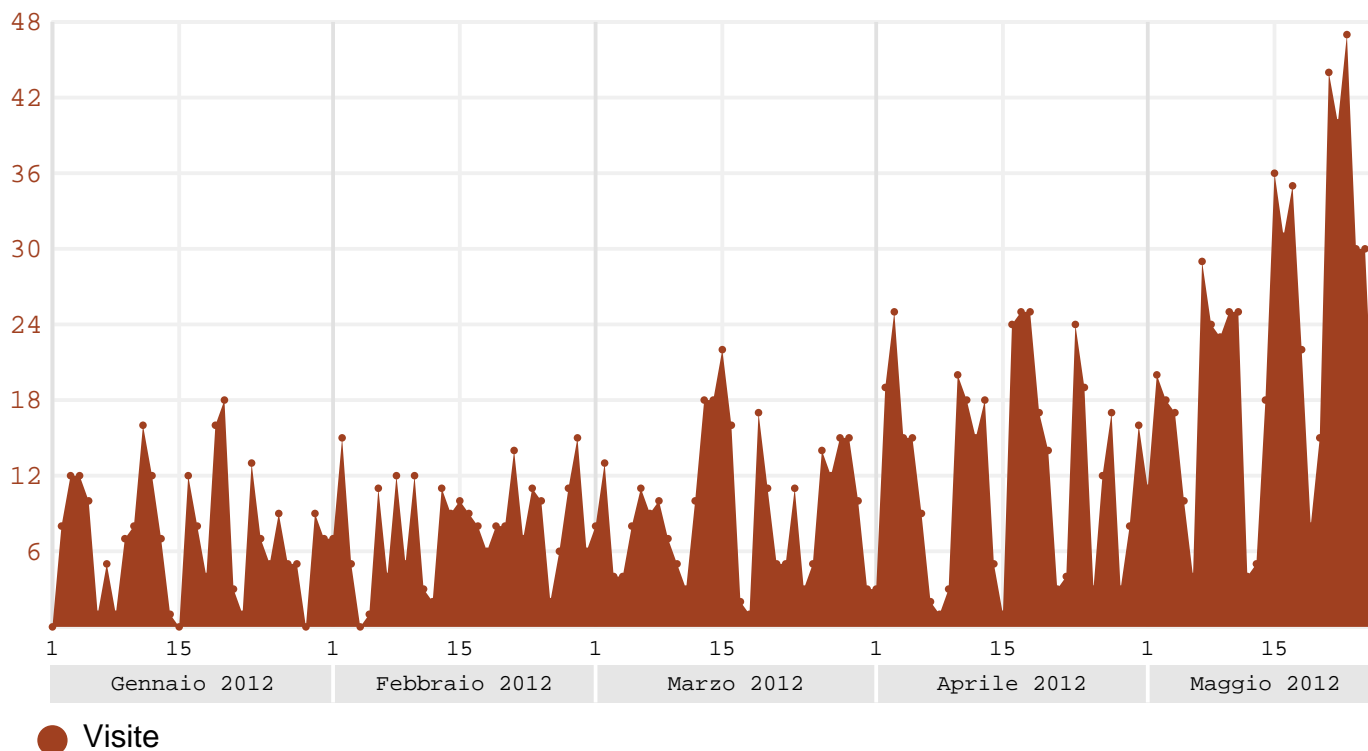

Visite da Basilicata (Italia) – Periodo: 01/01/2012–26/05/2012

|   |         |
|---|---------|
| Visite – Periodo: 01/01/2012–26/05/2012 | 1.713   |
| Media giornaliera Visite                | 11,7    |
| Trend Visite                            | +101,1% |

| Mese          | Visite | Var. mensile | Var. annuale | Mese        | Visite | Var. mensile | Var. annuale |
|---------------|--------|--------------|--------------|-------------|--------|--------------|--------------|
| Gennaio 2012  | 222    |              |              | Aprile 2012 | 383    | +29,8%       | +46,2%       |
| Febbraio 2012 | 228    | +2,7%        | -38,2%       | Maggio 2012 | 585    |              |              |
| Marzo 2012    | 295    | +29,4%       | -9,0%        |             |        |              |              |