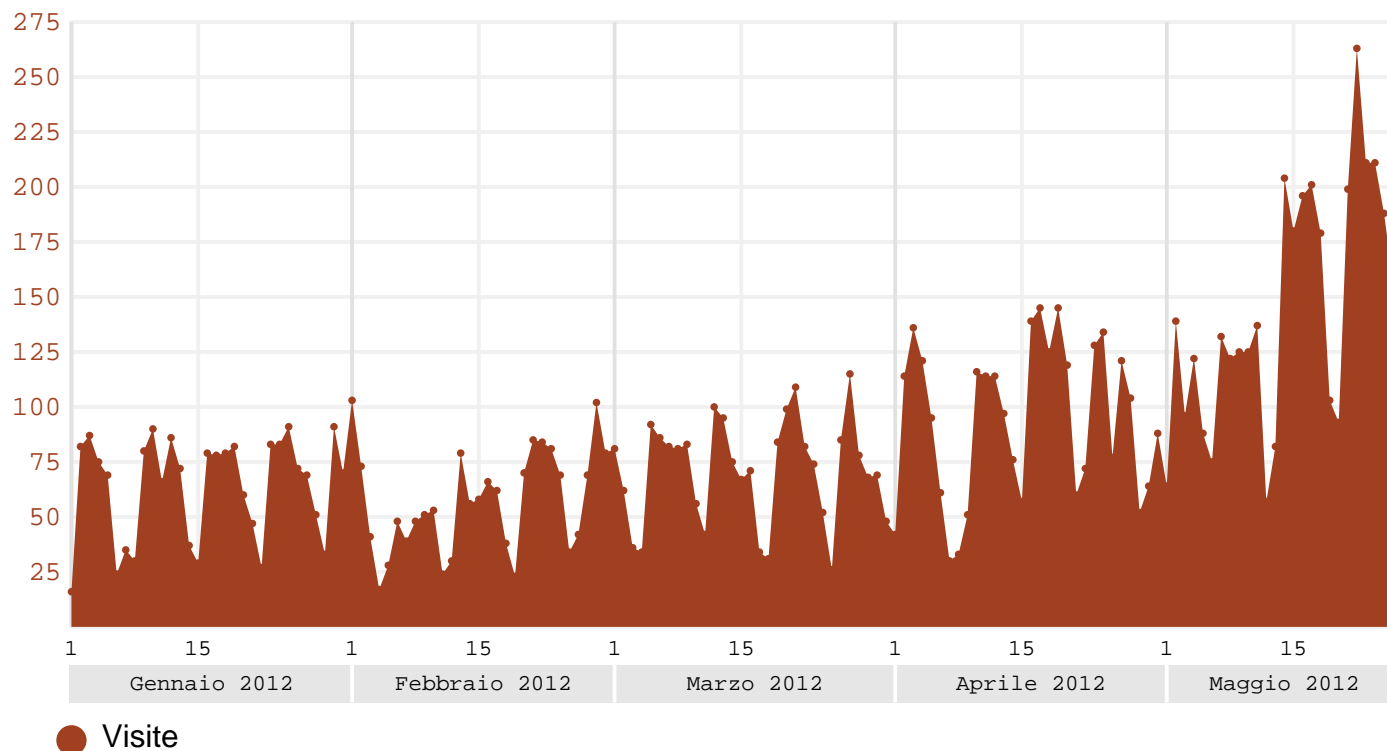

Visite da Abruzzo (Italia) – Periodo: 01/01/2012–26/05/2012

Visite – Periodo: 01/01/2012–26/05/2012	12.401
Media giornaliera Visite	84,4
Trend Visite	+70,0%

Mese	Visite	Var. mensile	Var. annuale	Mese	Visite	Var. mensile	Var. annuale
Gennaio 2012	1.973			Aprile 2012	2.830	+28,8%	+35,1%
Febbraio 2012	1.652	-16,3%	-29,1%	Maggio 2012	3.749		
Marzo 2012	2.197	+33,0%	-16,7%				