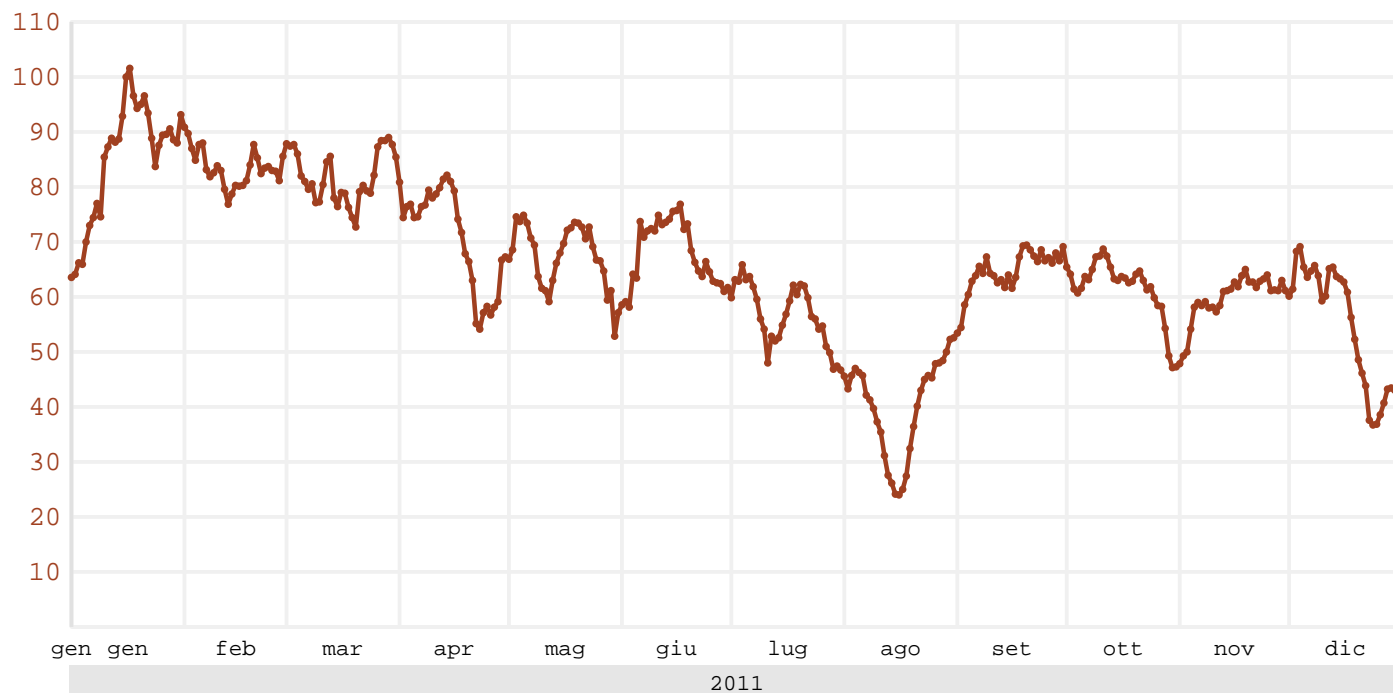

## Visite da Abruzzo (Italia) – Periodo: 01/01/2011–31/12/2011

Visite – Periodo: 01/01/2011–31/12/2011	24.070
Media giornaliera Visite	65,9
Trend Visite	-25,9%

● Visite

Mese	Visite	Var. mensile	Var. annuale	Mese	Visite	Var. mensile	Var. annuale
Gennaio 2011	2.590			Luglio 2011	1.705	-17,7%	-7,8%
Febbraio 2011	2.324	-10,3%	-0,5%	Agosto 2011	1.274	-25,3%	-4,1%
Marzo 2011	2.605	+12,1%	+2,0%	Settembre 2011	1.962	+54,0%	-7,3%
Aprile 2011	2.083	-20,0%	+300,6%	Ottobre 2011	1.868	-4,8%	-14,4%
Maggio 2011	2.085	+0,1%	+49,2%	Novembre 2011	1.810	-3,1%	-14,9%
Giugno 2011	2.072	-0,6%	-5,2%	Dicembre 2011	1.692	-6,5%	-15,1%